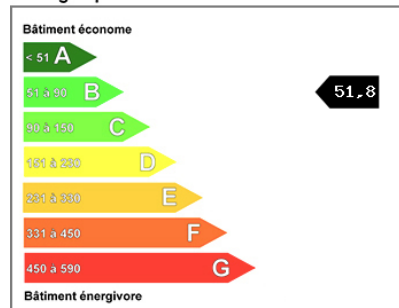

Un box couvert.

Les charges comprennent le chauffage, l'eau chaude et l'abonnement numérique.

Libre le 1er août 2019.

Les honoraires de location pour le preneur sont de 374,77 €.

Référence : 942014
 Surface : 34m²
 Nombre de pièces : 2
 Nombre d'étages : 4
 Etage : 3
 Chauffage collectif
 Chauffage gaz
 Cuisine aménagée et équipée
 Eau chaude collective
 Four
 Garage
 Hotte
 Plaque de cuisson
 Réfrigérateur
 Salle d'eau
 TV Cable

Etiquette Energie : Consommations énergétiques en kWhEP/m².an

Etiquette Climat : Emissions de gaz à effet de serre en kg_{eqCO2}/m².an