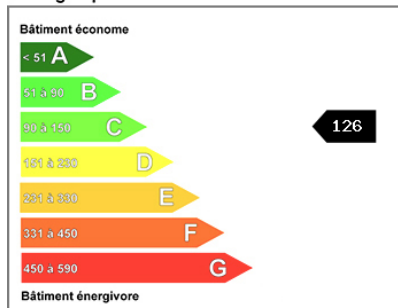

Les honoraires de location pour le preneur sont de 488,40 €.

Libre le 15 mars 2023. DPE réalisé le 5 août 2015. Nouveau DPE en cours.

Référence : 1382016  
 Surface : 44m<sup>2</sup>  
 Nombre de pièces : 2  
 Nombre d'étages : 5  
 Etage : 1  
 Chauffage gaz  
 Chauffage individuel  
 Cuisine aménagée et équipée  
 Eau froide collective  
 Parking aérien  
 Plaque de cuisson  
 Réfrigérateur  
 Salle d'eau

Etiquette Energie : Consommations énergétiques en kWh<sub>EP</sub>/m<sup>2</sup>.an

Etiquette Climat : Emissions de gaz à effet de serre en kg<sub>eqCO2</sub>/m<sup>2</sup>.an