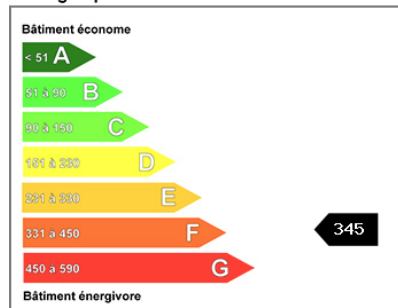

T2 – RENNES CENTRE

50 Rue Legraverend, 35000 Rennes, France

Prix 490 € (Charges : 95 €) - Réf : 1712017

A deux pas du métro Anatole France et à proximité du centre ville historique, nous vous proposons au 3ème étage d'un immeuble des années 50-60, ce T2 de 46 m² avec cave et local à vélos.

Etiquette Energie : Consommations énergétiques en kWhEP/m².an

Etiquette Climat : Emissions de gaz à effet de serre en kg_{eqCO2}/m².an