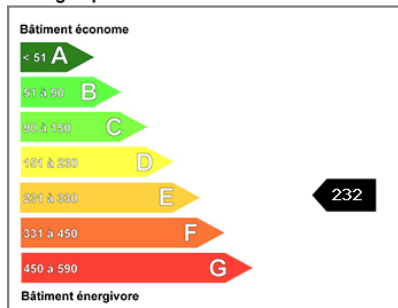

Le chauffage est au gaz.

Libre à partir du 10 juillet 2020. Les honoraires de location sont pour le preneur de 734.40 €.

Référence : 1402016
 Surface : 98m²
 Nombre de pièces : 4
 Nombre d'étages : 3
 Chauffage gaz
 Garage

Etiquette Energie : Consommations énergétiques en kWhEP/m².an

Etiquette Climat : Emissions de gaz à effet de serre en kg_{eqCO2}/m².an